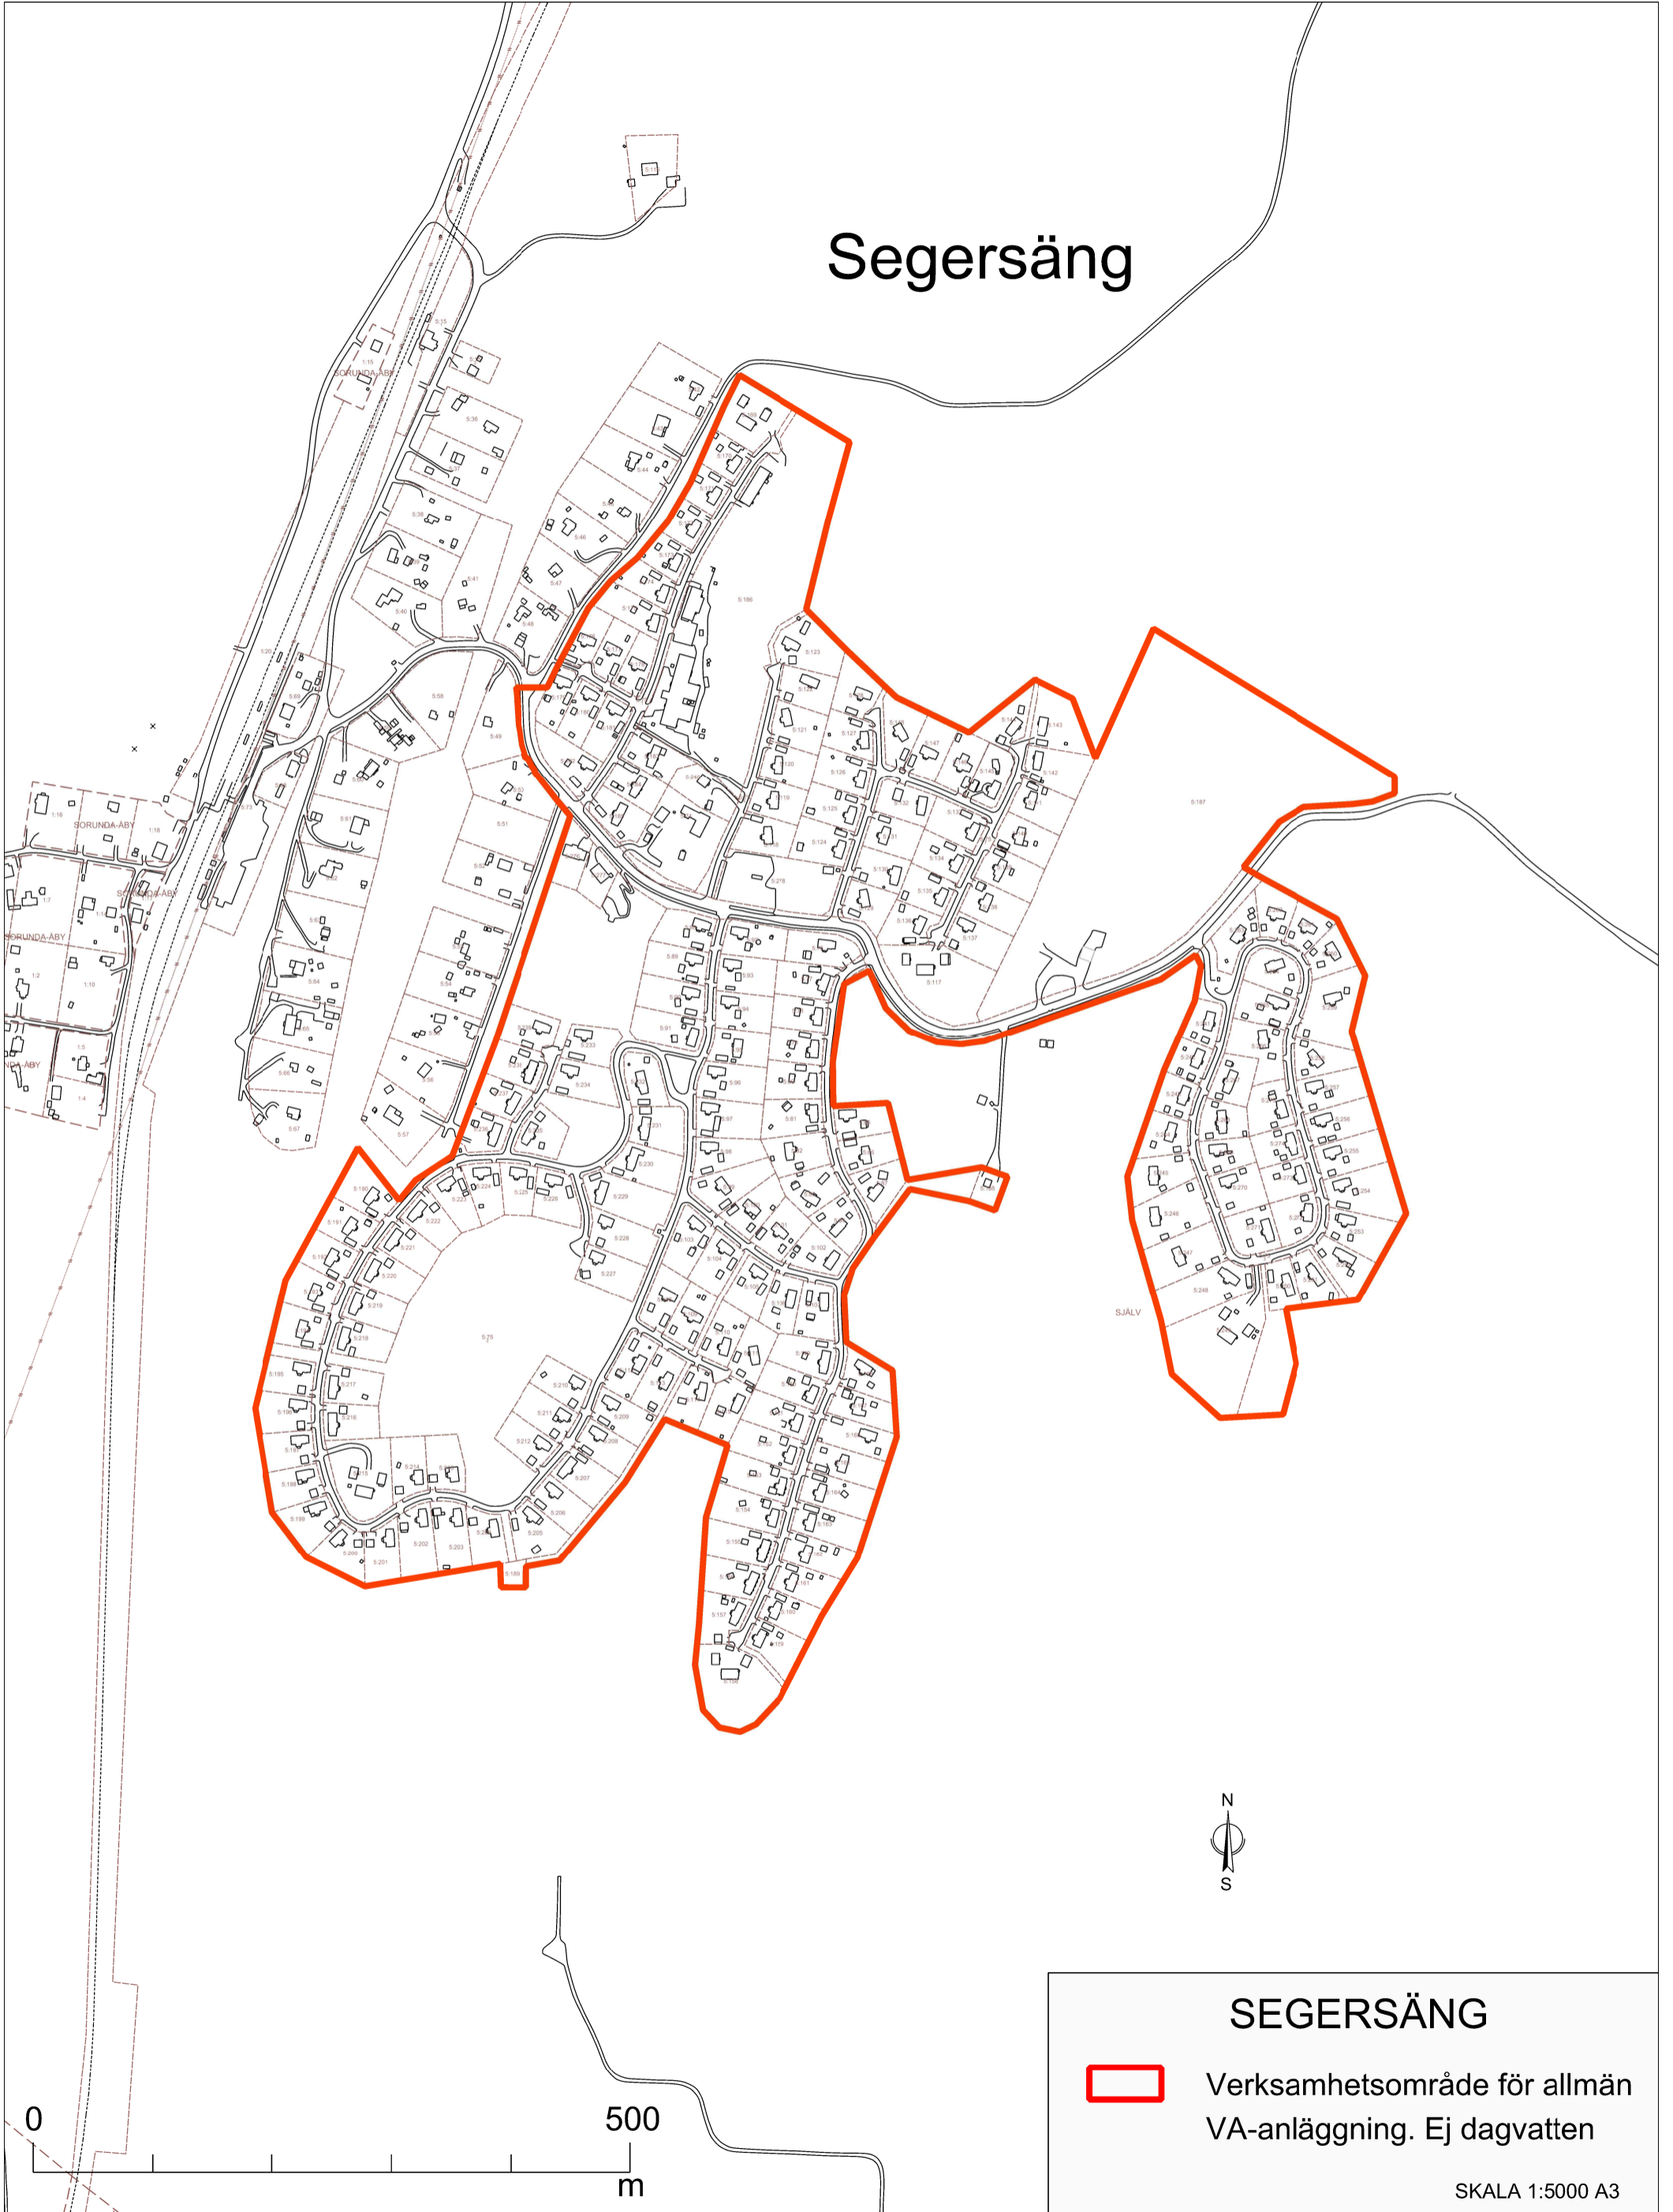

# Segersäng

## SEGERSÄNG

Verksamhetsområde för allmän  
VA-anläggning. Ej dagvatten

SKALA 1:5000 A3