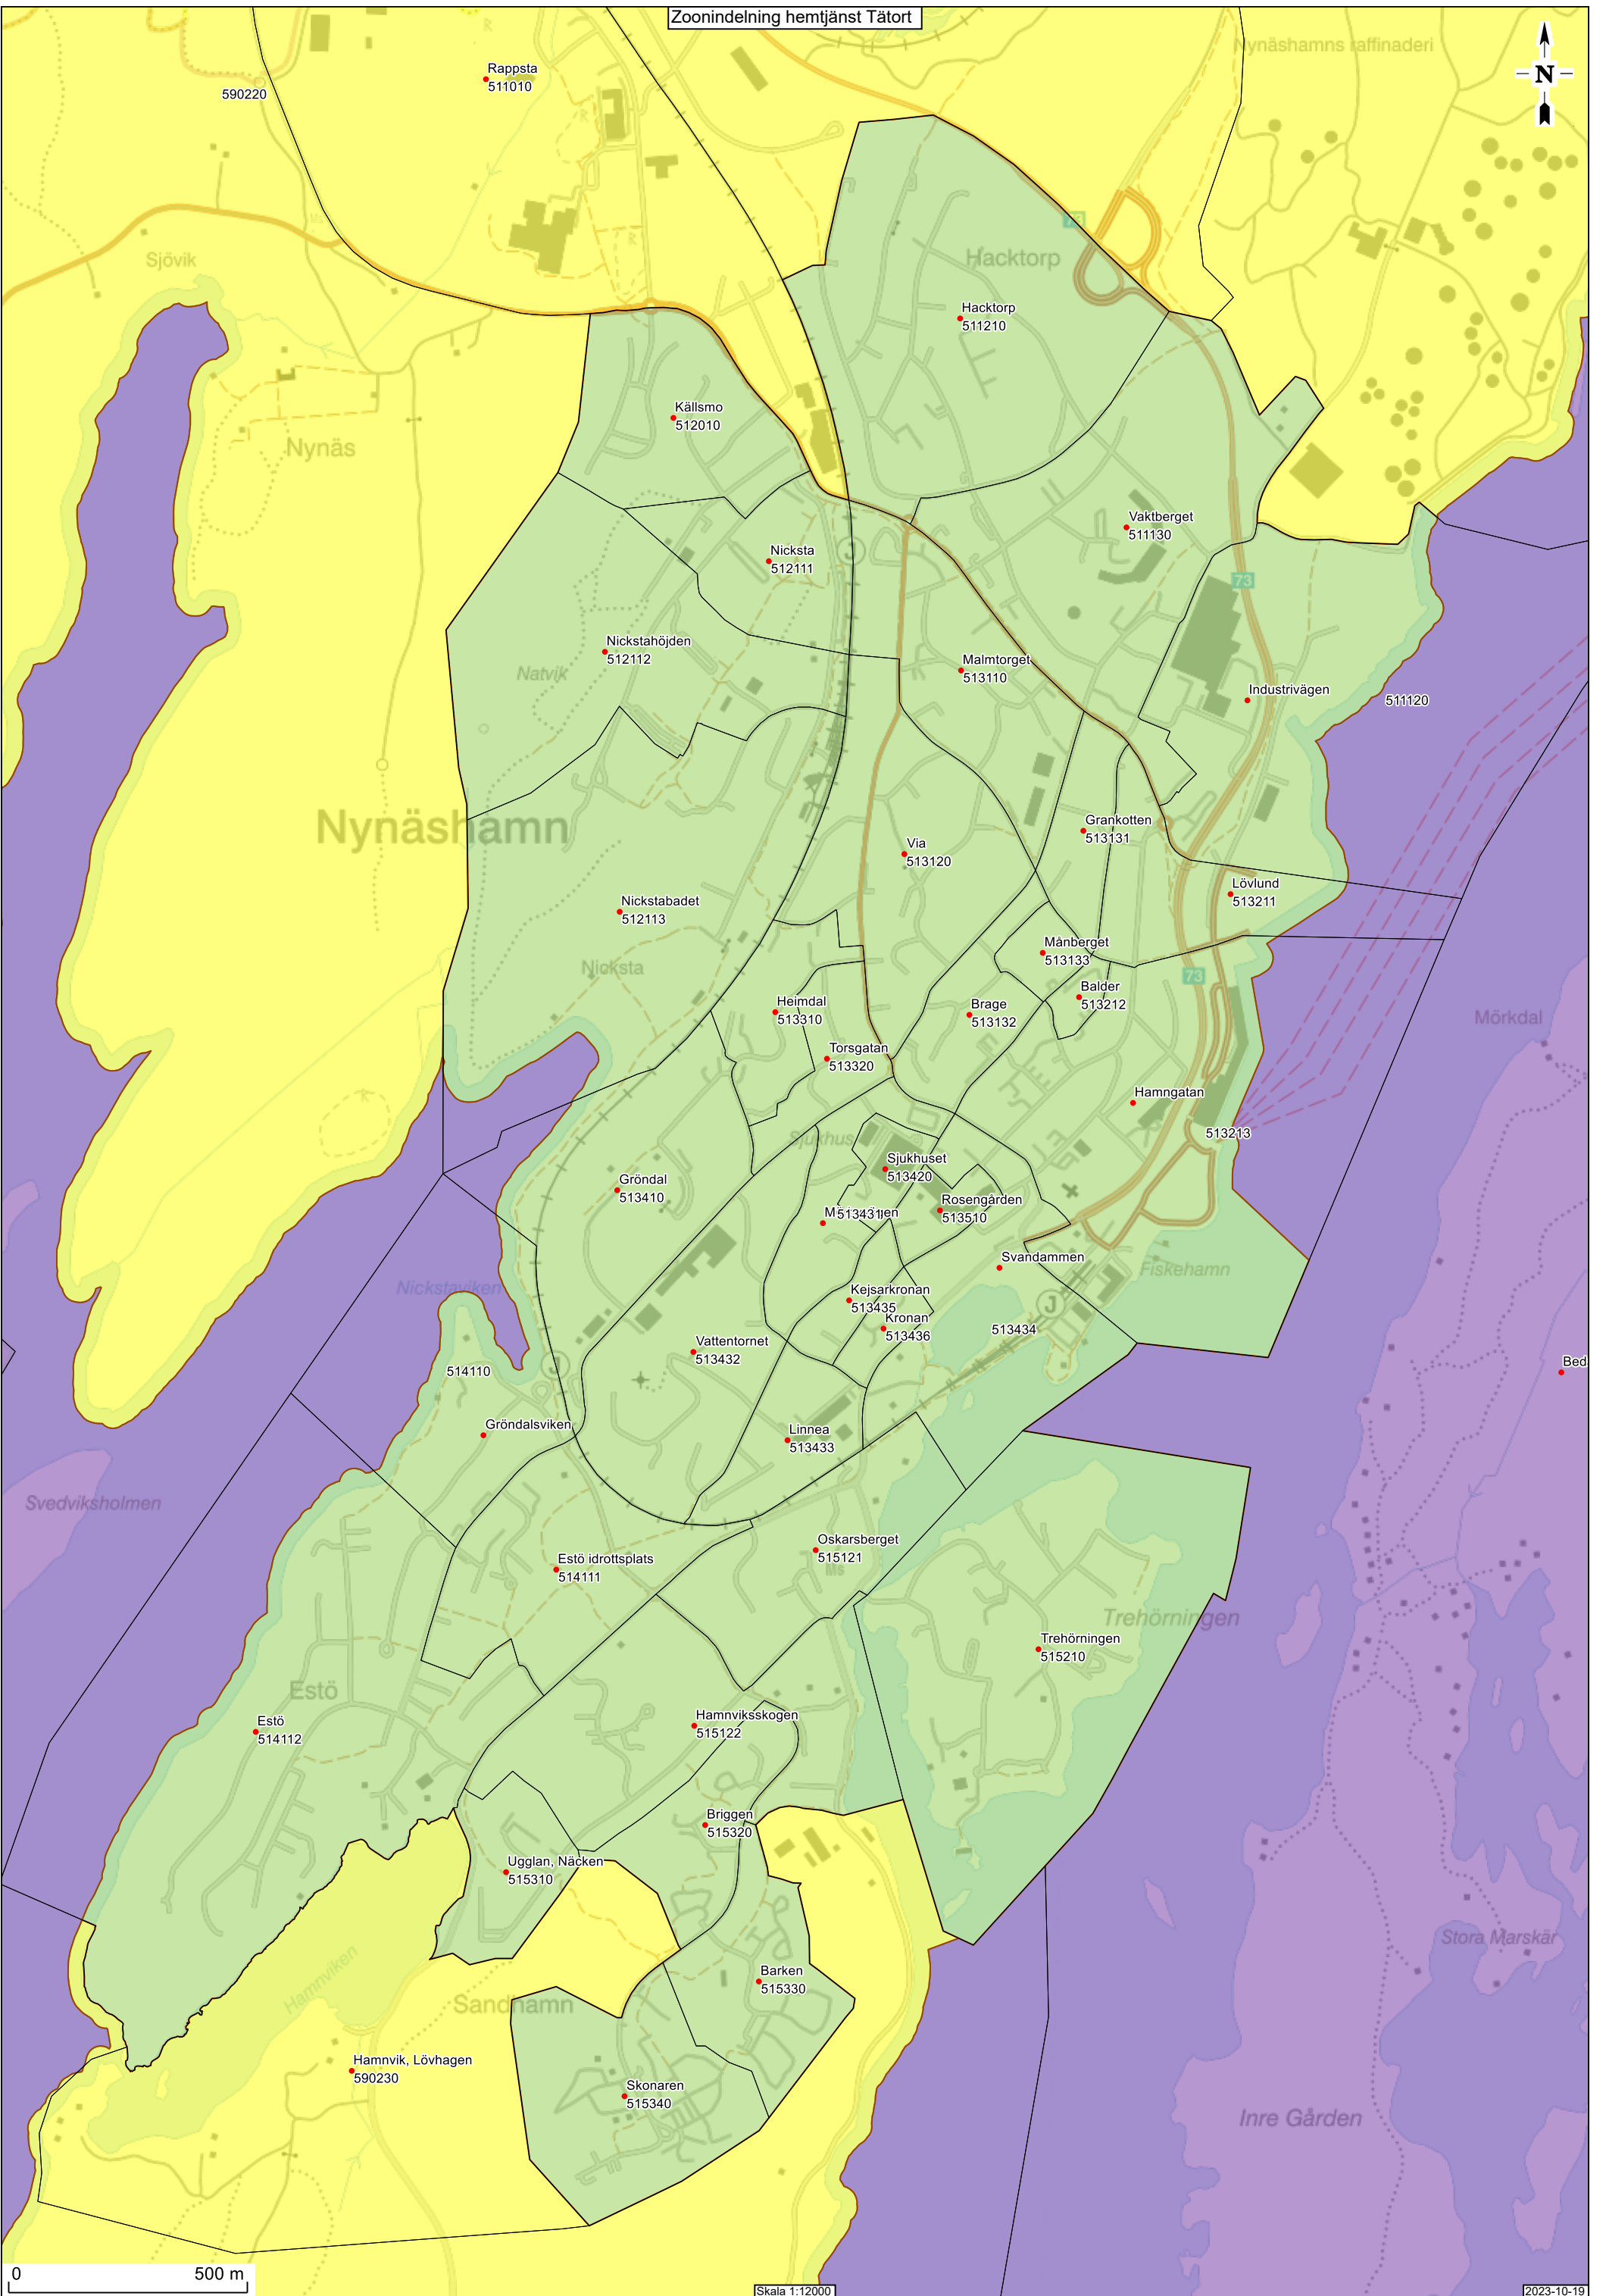

Zoonindelning hemtjänst Tåtor

0 500 m

Skala 1:12000

2023-10-19