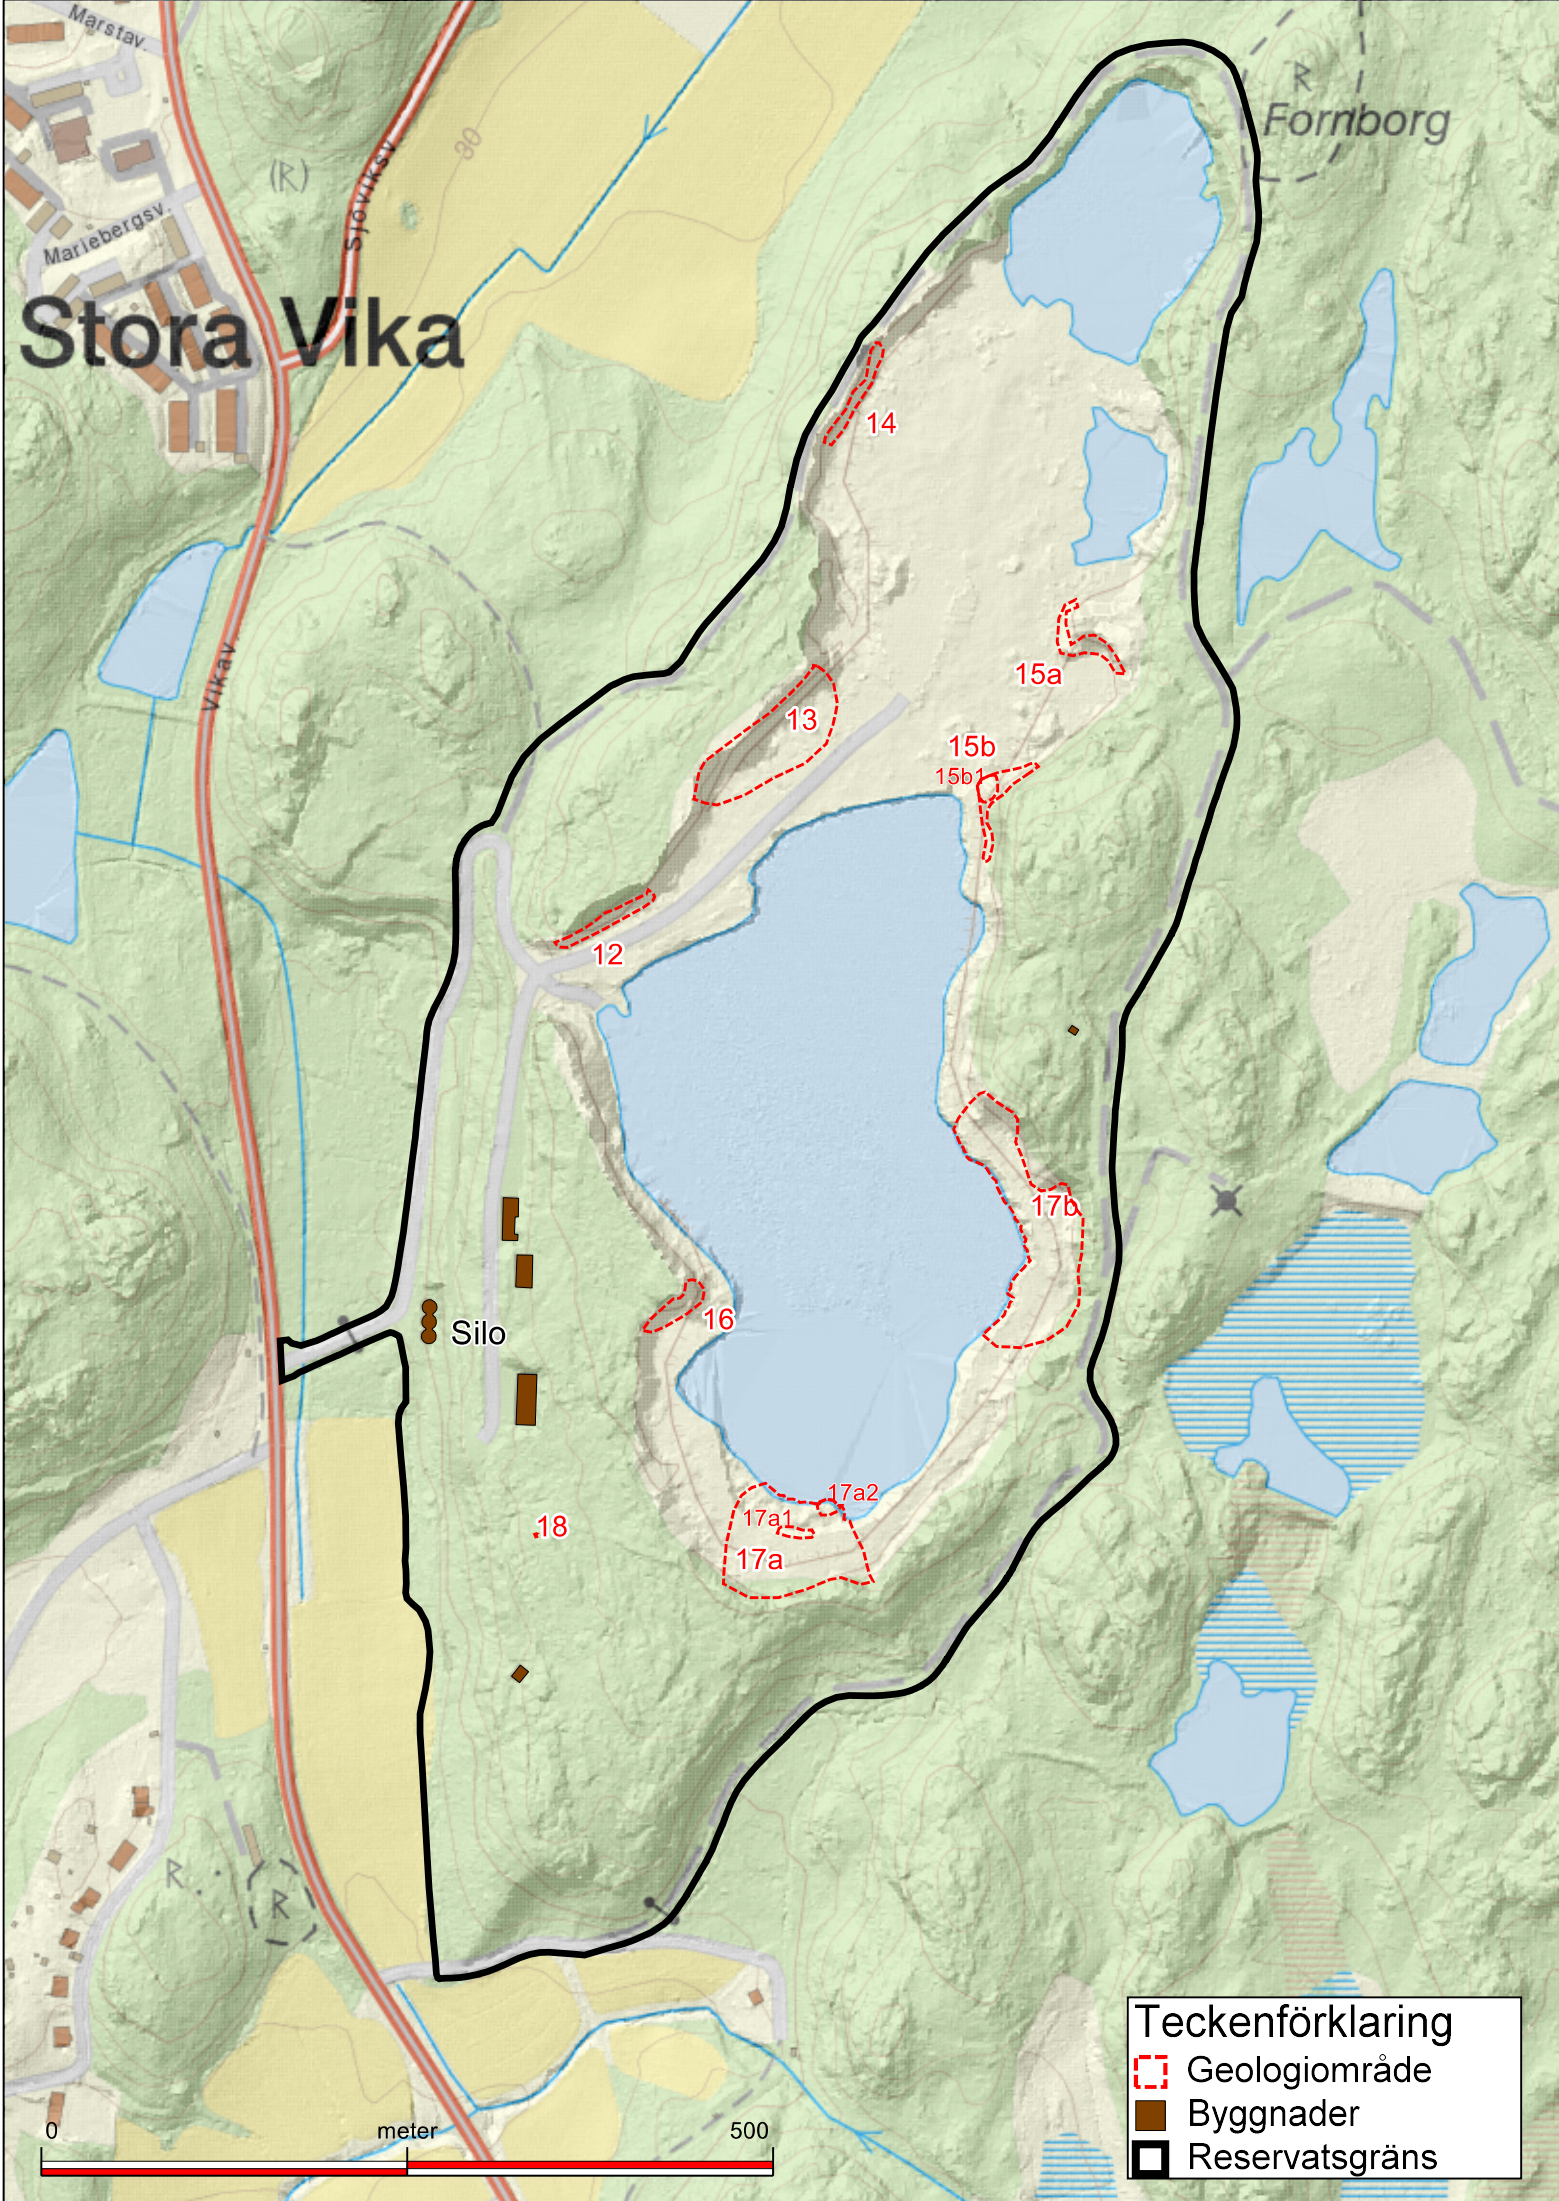

Stora Vika

Teckenförklaring

-  Geologiområde
-  Byggnader
-  Reservatsgräns

0 meter 500